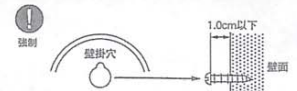

■主な製品仕様

常温での時間精度	平均月差±20秒
使用温度範囲	-10℃～+50℃
使用電池	単3形マンガン乾電池 (JIS規格R6P) 1個
電池寿命	約1年間

※付属の電池は、工場出荷するときに入れていますが、電池寿命が製品仕様より短い場合があります。

注意

■時計の掛け方について

掛金具 (木ねじ) を使用できる壁面は、木の柱または木質の厚い壁面です。それ以外の壁面 (石膏ボード、コンクリート、薄い化粧ベニヤなど) には使用出来ません。時計を掛ける場合の材質に合った掛金具をご使用下さい。