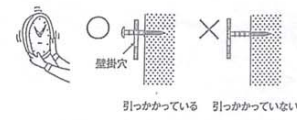

保証書

GUARANTEE

商品名	
お客様	
ご氏名	様
ご住所	
TEL	
お買上年月日	
保証期間	お買上日より1年間
販売店	
住所	
店名	印

※必ず各欄の記入・捺印をお確かめの上、大切に保管してください。本書は再発行いたしません。
※本書は日本国内のみ有効です
This guarantee is valid only in Japan
※本保証書は保証規定により無料修理を保証するもので、これによりお客様の法律上の権利を制限するものではありません。

発売元 株式会社フォーカス・スリー
〒170-0013 東京都豊島区東池袋2-60-2-909
TEL.03-5992-6175 FAX.03-5992-6174